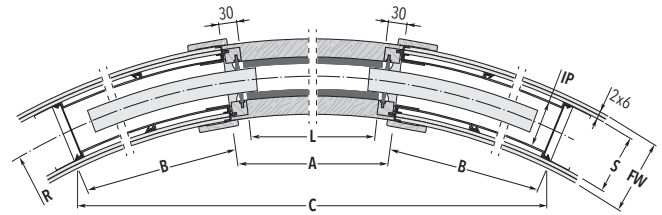

ECLISSE CIRCULAR DOUBLE

STUD WALL

SYSTEMS FOR CURVED DOUBLE DOOR - Measures related to Italian standards, other dimensions available

RADIUS R	PASSAGE SIZE L x H	OVERALL DIMENSIONS		
		C x H1	A	B
1000 →	1200 x 2000/2100	1870 x 2158/2258	1260	695
	1400 x 2000/2100	1840 x 2158/2258	1460	820
1200 →	1200 x 2000/2100	2115 x 2158/2258	1260	665
	1400 x 2000/2100	2265 x 2158/2258	1460	800
	1600 x 2000/2100	2295 x 2158/2258	1660	930
	1800 x 2000/2100	2180 x 2158/2258	1860	1055
1300 →	1200 x 2000/2100	2180 x 2158/2258	1260	670
	1400 x 2000/2100	2345 x 2158/2258	1460	760
	1600 x 2000/2100	2460 x 2158/2258	1660	895
	1800 x 2000/2100	2455 x 2158/2258	1860	1025
	2000 x 2000/2100	2320 x 2158/2258	2060	1150
1500 →	1200 x 2000/2100	2300 x 2158/2258	1260	680
	1400 x 2000/2100	2520 x 2158/2258	1460	770
	1600 x 2000/2100	2730 x 2158/2258	1660	910
	1800 x 2000/2100	2835 x 2158/2258	1860	1000
	2000 x 2000/2100	2875 x 2158/2258	2060	1130

RADIUS R	PASSAGE SIZE L x H	OVERALL DIMENSIONS		
		C x H1	A	B
1700 →	1200 x 2000/2100	2330 x 2158/2258	1260	640
	1400 x 2000/2100	2660 x 2158/2258	1460	780
	1600 x 2000/2100	2885 x 2158/2258	1660	870
	1800 x 2000/2100	3065 x 2158/2258	1860	965
1800 →	2000 x 2000/2100	3225 x 2158/2258	2060	1100
	1200 x 2000/2100	2355 x 2158/2258	1260	640
	1400 x 2000/2100	2685 x 2158/2258	1460	780
	1600 x 2000/2100	2930 x 2158/2258	1660	875
	1800 x 2000/2100	3135 x 2158/2258	1860	970
2000 →	2000 x 2000/2100	3325 x 2158/2258	2060	1105
	1200 x 2000/2100	2385 x 2158/2258	1260	645
	1400 x 2000/2100	2760 x 2158/2258	1460	785
	1600 x 2000/2100	3030 x 2158/2258	1660	880
	1800 x 2000/2100	3275 x 2158/2258	1860	975
2000 x 2000/2100	3480 x 2158/2258	2060	1070	

FINISHED WALL= FW	STUDWORK= S	INTERNAL PASSAGE= IP
125 →	100	72

Dimensions are given in mm.

NON STANDARD SIZES

- ▶ Passage width from 600+600÷1200+1200 mm.
- ▶ Passage height from 1000 to 2600 mm.
- ▶ Radius from 1000 to 5000 mm.