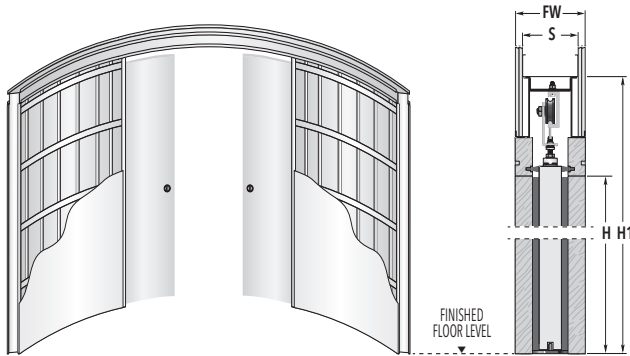

ECLISSE CIRCULAR DOUBLE

STUD WALL

SYSTEMS FOR CURVED DOUBLE DOOR - Measures related to Italian standards, other dimensions available

RADIUS R	PASSAGE SIZE L x H	OVERALL DIMENSIONS		
		C x H1	A	B
1000 →	1200 x 2000/2100	1870 x 2158/2258	1260	695
	1400 x 2000/2100	1840 x 2158/2258	1460	820
1200 →	1200 x 2000/2100	2115 x 2158/2258	1260	665
	1400 x 2000/2100	2265 x 2158/2258	1460	800
	1600 x 2000/2100	2295 x 2158/2258	1660	930
	1800 x 2000/2100	2180 x 2158/2258	1860	1055
1300 →	1200 x 2000/2100	2180 x 2158/2258	1260	670
	1400 x 2000/2100	2345 x 2158/2258	1460	760
	1600 x 2000/2100	2460 x 2158/2258	1660	895
	1800 x 2000/2100	2455 x 2158/2258	1860	1025
	2000 x 2000/2100	2320 x 2158/2258	2060	1150
1500 →	1200 x 2000/2100	2300 x 2158/2258	1260	680
	1400 x 2000/2100	2520 x 2158/2258	1460	770
	1600 x 2000/2100	2730 x 2158/2258	1660	910
	1800 x 2000/2100	2835 x 2158/2258	1860	1000
	2000 x 2000/2100	2875 x 2158/2258	2060	1130

RADIUS R	PASSAGE SIZE L x H	OVERALL DIMENSIONS		
		C x H1	A	B
1700 →	1200 x 2000/2100	2330 x 2158/2258	1260	640
	1400 x 2000/2100	2660 x 2158/2258	1460	780
	1600 x 2000/2100	2885 x 2158/2258	1660	870
	1800 x 2000/2100	3065 x 2158/2258	1860	965
1800 →	2000 x 2000/2100	3225 x 2158/2258	2060	1100
	1200 x 2000/2100	2355 x 2158/2258	1260	640
	1400 x 2000/2100	2685 x 2158/2258	1460	780
	1600 x 2000/2100	2930 x 2158/2258	1660	875
	1800 x 2000/2100	3135 x 2158/2258	1860	970
2000 →	2000 x 2000/2100	3325 x 2158/2258	2060	1105
	1200 x 2000/2100	2385 x 2158/2258	1260	645
	1400 x 2000/2100	2760 x 2158/2258	1460	785
	1600 x 2000/2100	3030 x 2158/2258	1660	880
	1800 x 2000/2100	3275 x 2158/2258	1860	975
2000 x 2000/2100	3480 x 2158/2258	2060	1070	

FINISHED WALL= FW	STUDWORK= S	INTERNAL PASSAGE= IP
125 →	100	72

Dimensions are given in mm.

NON STANDARD SIZES

- ▶ Passage width from 600+600÷1200+1200 mm.
- ▶ Passage height from 1000 to 2600 mm.
- ▶ Radius from 1000 to 5000 mm.