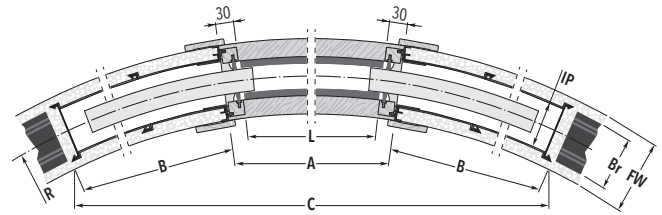

# ECLISSE CIRCULAR DOUBLE

## SOLID WALL

### SYSTEMS FOR CURVED DOUBLE DOOR - Measures related to Italian standards, other dimensions available

RADIUS <b>R</b>	PASSAGE SIZE <b>L x H</b>	OVERALL DIMENSIONS			RADIUS <b>R</b>	PASSAGE SIZE <b>L x H</b>	OVERALL DIMENSIONS		
		<b>C x H1</b>	<b>A</b>	<b>B</b>			<b>C x H1</b>	<b>A</b>	<b>B</b>
1000 →	1200 x 2000/2100	1870 x 2158/2258	1260	695	1700 →	1200 x 2000/2100	2330 x 2158/2258	1260	640
	1400 x 2000/2100	1840 x 2158/2258	1460	820		1400 x 2000/2100	2660 x 2158/2258	1460	780
1200 →	1200 x 2000/2100	2115 x 2158/2258	1260	665		1600 x 2000/2100	2885 x 2158/2258	1660	870
	1400 x 2000/2100	2265 x 2158/2258	1460	800		1800 x 2000/2100	3065 x 2158/2258	1860	965
	1600 x 2000/2100	2295 x 2158/2258	1660	930		2000 x 2000/2100	3225 x 2158/2258	2060	1100
	1800 x 2000/2100	2180 x 2158/2258	1860	1055		1800 →	1200 x 2000/2100	2355 x 2158/2258	1260
1300 →	1200 x 2000/2100	2180 x 2158/2258	1260	670	1400 x 2000/2100		2685 x 2158/2258	1460	780
	1400 x 2000/2100	2345 x 2158/2258	1460	760	1600 x 2000/2100		2930 x 2158/2258	1660	875
	1600 x 2000/2100	2460 x 2158/2258	1660	895	1800 x 2000/2100		3135 x 2158/2258	1860	970
	1800 x 2000/2100	2455 x 2158/2258	1860	1025	2000 x 2000/2100	3325 x 2158/2258	2060	1105	
1500 →	2000 x 2000/2100	2320 x 2158/2258	2060	1150	2000 →	1200 x 2000/2100	2385 x 2158/2258	1260	645
	1200 x 2000/2100	2300 x 2158/2258	1260	680		1400 x 2000/2100	2760 x 2158/2258	1460	785
	1400 x 2000/2100	2520 x 2158/2258	1460	770		1600 x 2000/2100	3030 x 2158/2258	1660	880
	1600 x 2000/2100	2730 x 2158/2258	1660	910		1800 x 2000/2100	3275 x 2158/2258	1860	975
	1800 x 2000/2100	2835 x 2158/2258	1860	1000	2000 x 2000/2100	3480 x 2158/2258	2060	1070	
	2000 x 2000/2100	2875 x 2158/2258	2060	1130					

#### NON STANDARD SIZES

- ▶ Passage width from 600+600÷1200+1200 mm.
- ▶ Passage height from 1000 to 2600 mm.
- ▶ Radius from 1000 to 5000 mm.