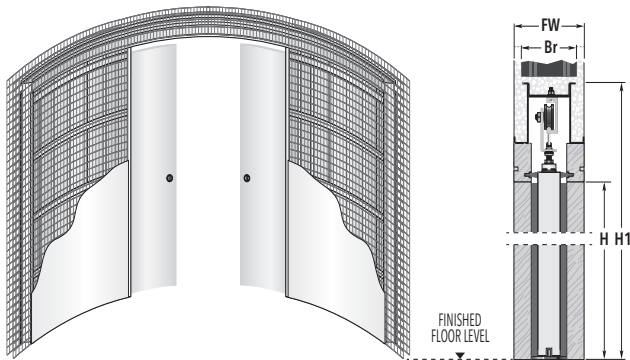

# ECLISSE CIRCULAR DOUBLE

## SOLID WALL

### SYSTEMS FOR CURVED DOUBLE DOOR - Measures related to Italian standards, other dimensions available

RADIUS <b>R</b>	PASSAGE SIZE <b>L x H</b>	OVERALL DIMENSIONS			RADIUS <b>R</b>	PASSAGE SIZE <b>L x H</b>	OVERALL DIMENSIONS		
		<b>C x H1</b>	<b>A</b>	<b>B</b>			<b>C x H1</b>	<b>A</b>	<b>B</b>
1000 →	1200 x 2000/2100	1870 x 2158/2258	1260	695	1700 →	1200 x 2000/2100	2330 x 2158/2258	1260	640
	1400 x 2000/2100	1840 x 2158/2258	1460	820		1400 x 2000/2100	2660 x 2158/2258	1460	780
1200 →	1200 x 2000/2100	2115 x 2158/2258	1260	665		1600 x 2000/2100	2885 x 2158/2258	1660	870
	1400 x 2000/2100	2265 x 2158/2258	1460	800		1800 x 2000/2100	3065 x 2158/2258	1860	965
	1600 x 2000/2100	2295 x 2158/2258	1660	930		2000 x 2000/2100	3225 x 2158/2258	2060	1100
	1800 x 2000/2100	2180 x 2158/2258	1860	1055		1800 →	1200 x 2000/2100	2355 x 2158/2258	1260
1300 →	1200 x 2000/2100	2180 x 2158/2258	1260	670	1400 x 2000/2100		2685 x 2158/2258	1460	780
	1400 x 2000/2100	2345 x 2158/2258	1460	760	1600 x 2000/2100		2930 x 2158/2258	1660	875
	1600 x 2000/2100	2460 x 2158/2258	1660	895	1800 x 2000/2100		3135 x 2158/2258	1860	970
	1800 x 2000/2100	2455 x 2158/2258	1860	1025	2000 x 2000/2100	3325 x 2158/2258	2060	1105	
1500 →	2000 x 2000/2100	2320 x 2158/2258	2060	1150	2000 →	1200 x 2000/2100	2385 x 2158/2258	1260	645
	1200 x 2000/2100	2300 x 2158/2258	1260	680		1400 x 2000/2100	2760 x 2158/2258	1460	785
	1400 x 2000/2100	2520 x 2158/2258	1460	770		1600 x 2000/2100	3030 x 2158/2258	1660	880
	1600 x 2000/2100	2730 x 2158/2258	1660	910		1800 x 2000/2100	3275 x 2158/2258	1860	975
	1800 x 2000/2100	2835 x 2158/2258	1860	1000	2000 x 2000/2100	3480 x 2158/2258	2060	1070	
	2000 x 2000/2100	2875 x 2158/2258	2060	1130					

#### NON STANDARD SIZES

- ▶ Passage width from 600+600÷1200+1200 mm.
- ▶ Passage height from 1000 to 2600 mm.
- ▶ Radius from 1000 to 5000 mm.